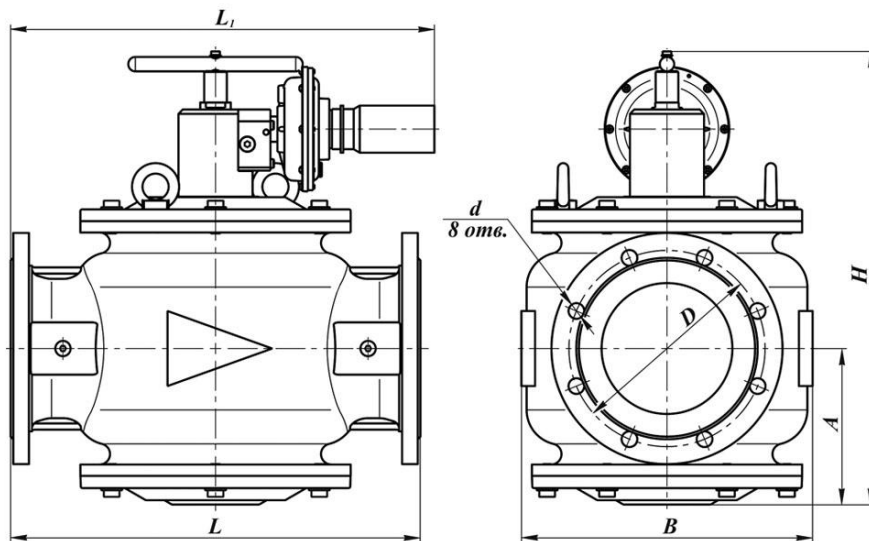

Монтажное положение: на горизонтальном трубопроводе (корпусом защелки вверх).

Наименование клапана	DN	Максимальное входное давление, бар	Размеры						Масса, кг	
			L	L ₁	B	H	A	D		d
ЗК 6 - 0,5	150	0,5	470	486	330	520	176	225	18	95
ЗК 6 - 6	150	6	470	486	330	520	176	225	18	95
ЗК 8 - 0,5	200	0,5	600	550	430	630	229	280	18	130
ЗК 8 - 6	200	6	600	550	430	630	229	280	18	130